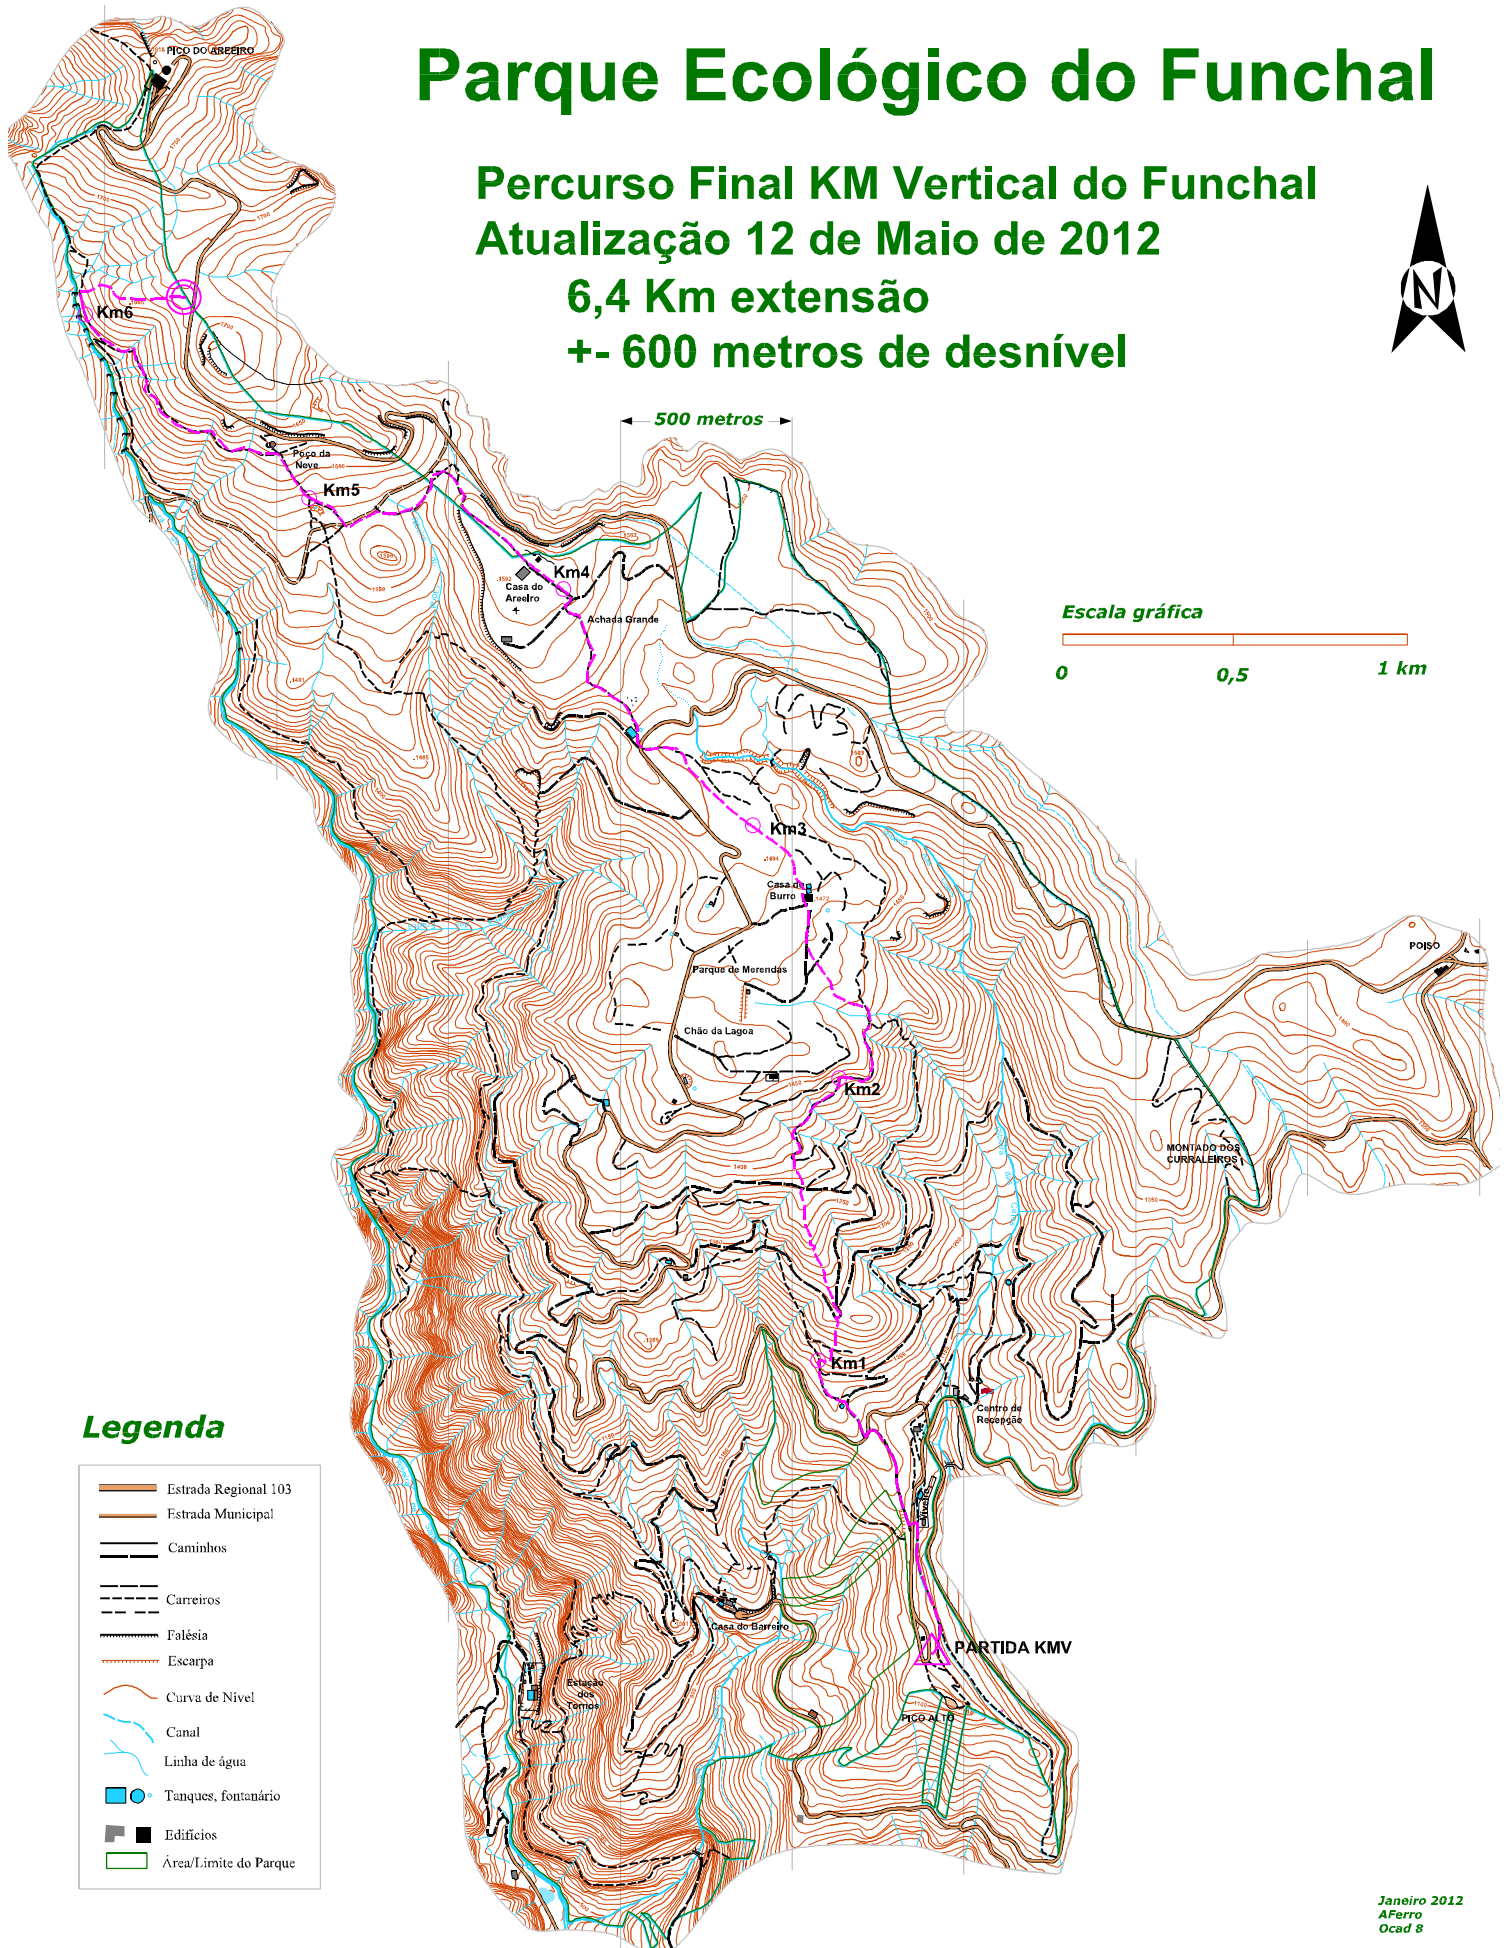

Parque Ecológico do Funchal

Percurso Final KM Vertical do Funchal
Atualização 12 de Maio de 2012

6,4 Km extensão

+/- 600 metros de desnível

Escala gráfica

0 0,5 1 km

Legenda

	Estrada Regional 103
	Estrada Municipal
	Caminhos
	Carreiros
	Falésia
	Escarpa
	Curva de Nível
	Canal
	Linha de água
	Tanques, fontanário
	Edifícios
	Área/Limite do Parque